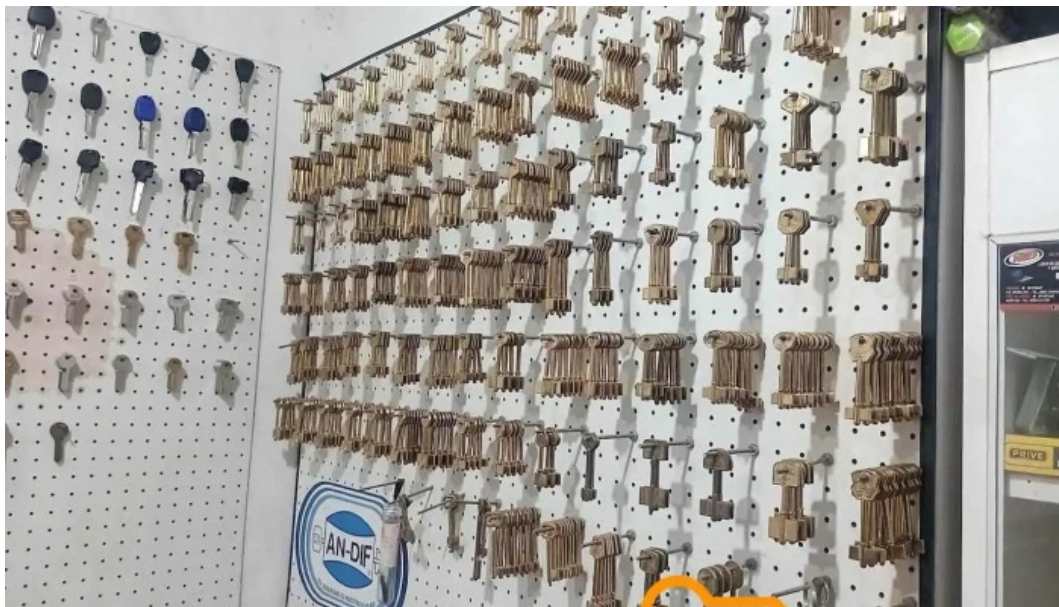

Cerrajería Yerba Buena - Yerba Buena

yerba buena

I'm not a robot

Publicado el: 20/03/25	Visitas: 550
Comentarios: 0	Ver comentarios
Votos: 50	Puntaje: 4.5

https://www.cerrajerias.ar/tucuman/yerba-buena/cerrajeria-yerba-buena-yerba-buena_168025.php

yerba buena

Cerrajería Yerba Buena - Yerba Buena

Cerrajería Yerba Buena: Un Espacio Seguro y Accesible

La **Cerrajería Yerba Buena**, ubicada en Yerba Buena, Tucumán, se ha destacado por su compromiso con la atención al público, ofreciendo un servicio rápido y confiable que satisface las necesidades de todos sus clientes.