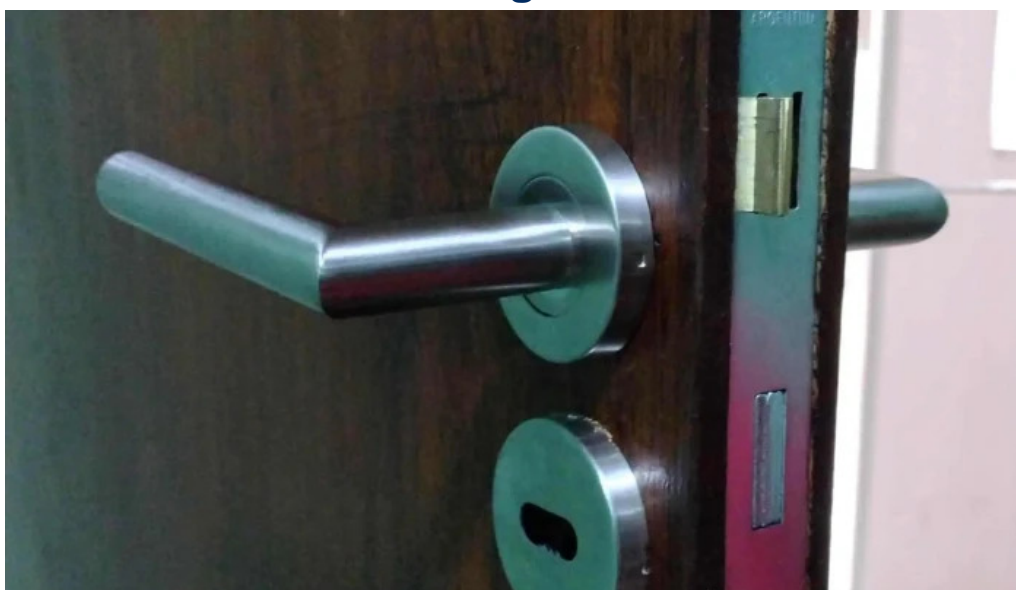

El telefono de contacto de dicho **Cerrajero** es [+54381673-9733](tel:+54381673-9733)
Y si quieres enviar un Whastapp, puedes hacerlo al [+54381673-9733](tel:+54381673-9733)

Nuestro horario de atención es de:

Día	Horarios
Lunes	<i>Abierto las 24 horas</i>
Martes	<i>Abierto las 24 horas</i>
Miércoles	<i>Abierto las 24 horas</i>
Jueves	<i>Abierto las 24 horas</i>
Viernes	<i>Abierto las 24 horas</i>
Sábado	<i>Abierto las 24 horas</i>
Domingo	<i>Abierto las 24 horas</i>

Si es necesario cambiar cualquier detalle que piense que no es acertado acerca de este sitio, por favor mande un mensaje que lo ajustaremos con prontitud. Desde ya le agradecemos.

Imágenes

Cerrajería tucuman samsezona sur san miguel de tucuman