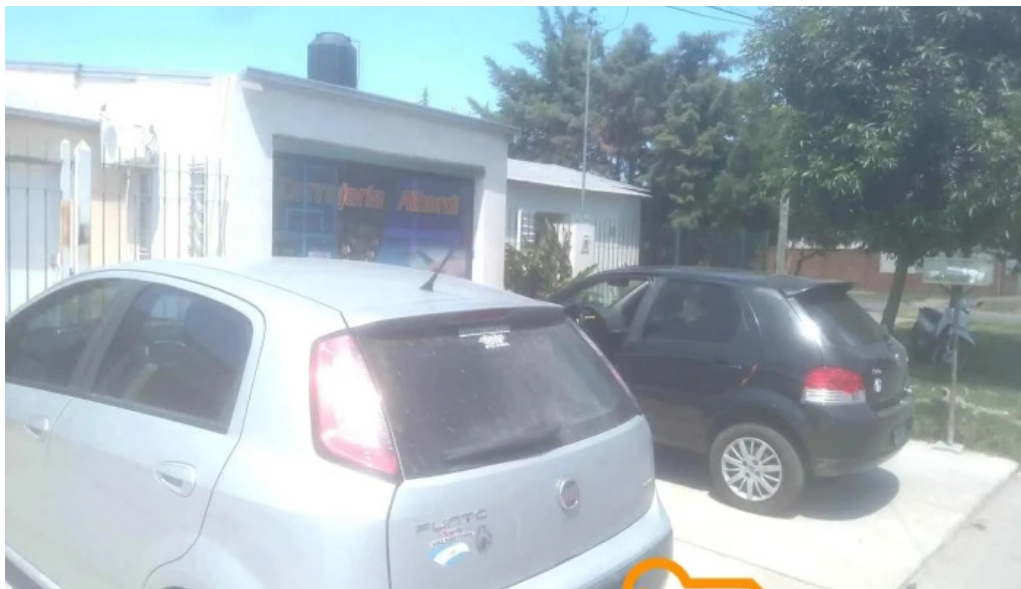

Cerrajería alberdi del propietario