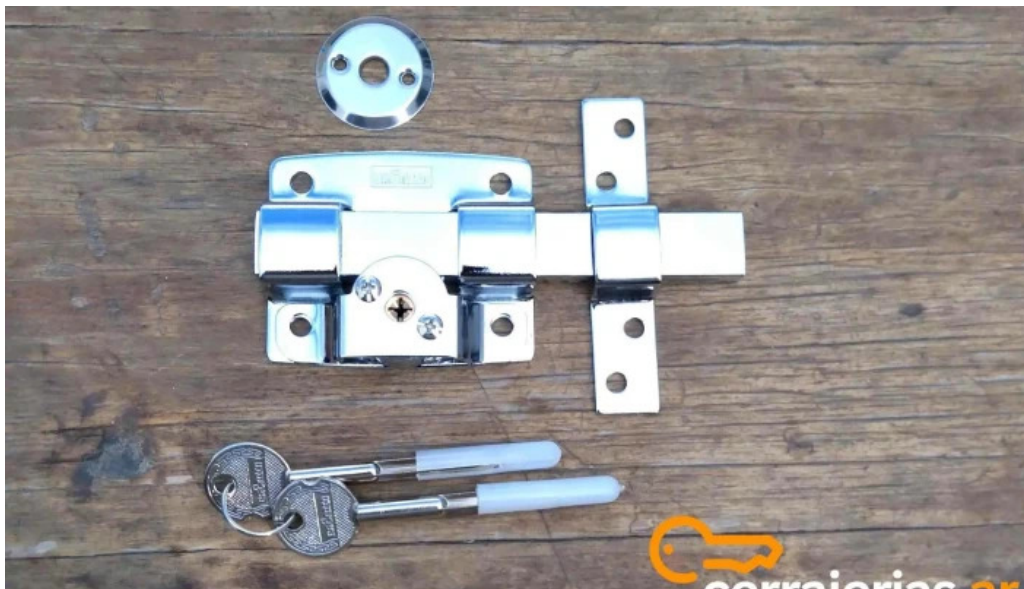

Cerrajería miguel santa fe capital exterior

Cerrajería miguel santa fe capital del propietario

Tags

Sanitarios unisex, Espacio accesible para personas en silla de ruedas, Accesibilidad, Amigable con LGBTQ+, Servicios, Público usual, Sanitarios accesibles para personas en silla de ruedas, Espacio seguro para personas transgénero