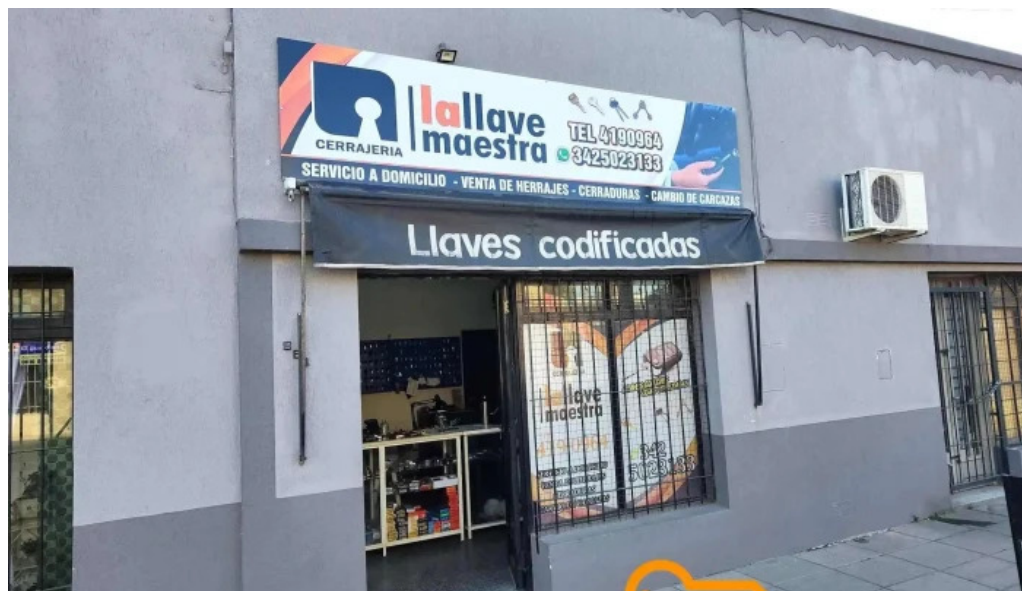

santa fe de la vera cruz

Cerrajería La llave Maestra - Santa Fe De La Vera Cruz

Cerrajería La llave Maestra: Calidad y Eficiencia en Santa Fe de la Vera Cruz

La cerrajería es un servicio esencial que muchas veces pasamos por alto hasta que necesitamos asistencia urgente. En Santa Fe de la Vera Cruz, ****Cerrajería La llave Maestra**** se destaca por su calidad de atención y eficiencia en la resolución de problemas relacionados con cerraduras y llaves.

Recomendaciones Finales

Si buscas un cerrajero en Santa Fe de la Vera Cruz, ****Cerrajería La Llave Maestra**** debería ser tu primera opción. Con una atención al cliente excepcional, trabajos rápidos y eficientes, y precios accesibles, no es de extrañar que sea tan recomendada por quienes han utilizado sus servicios. ¡No dudes en visitarlos!

Imágenes

Cerrajería la llave maestra santa fe de la vera cruz

Cerrajería la llave maestra mapa

Cerrajería la llave maestra exterior

Cerrajería la llave maestra descuentos

Cerrajería la llave maestra del propietario