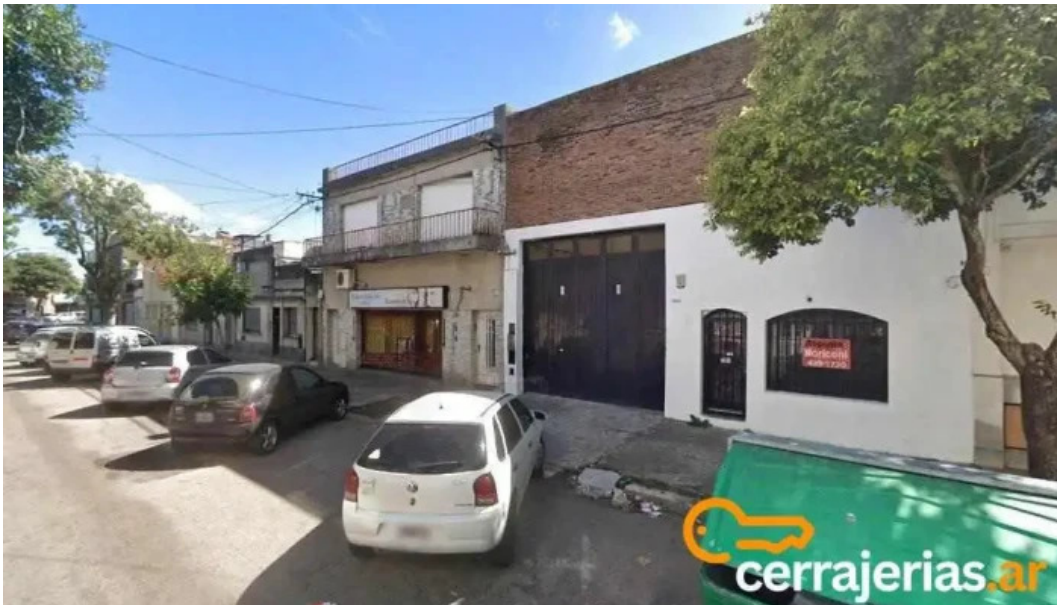

## Cerracar Cerrajería Automoviles - Rosario

rosario

 I'm not a robot   
RECAPTCHA

Publicado el: 11/04/25	Visitas: 158
Comentarios: 0	Ver comentarios
Votos: 148	Puntaje: 4.3

[https://www.cerrajerias.ar/santa-fe/rosario/cerracar-cerrajeria-automoviles-rosario\\_198240.php](https://www.cerrajerias.ar/santa-fe/rosario/cerracar-cerrajeria-automoviles-rosario_198240.php)

## Ubicación y horarios

Cerracar se encuentra estratégicamente ubicado en Rosario, lo que facilita el acceso a sus servicios. Sus horarios son flexibles, permitiendo que los clientes acudan en el momento que más les convenga.