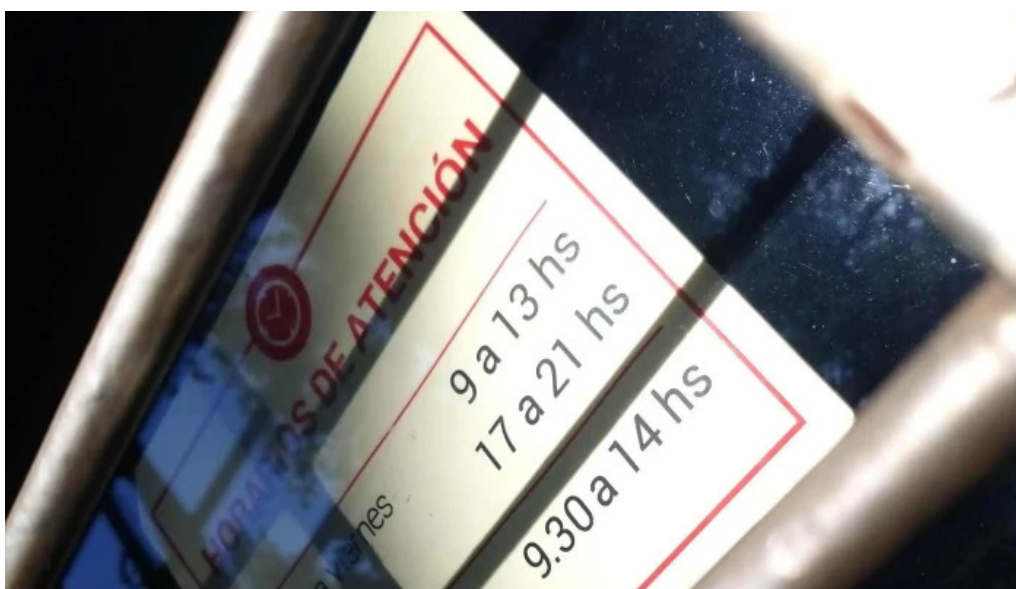

Cerrajería tao mas recientes

Cerrajería tao mapa

Cerrajería tao interior

Cerrajería tao godoy cruz

Tags

precios, cerrajero, algunos, horarios, opiniones, mendoza, cerrada, comentarios, servicios, experiencia, horario, servicio