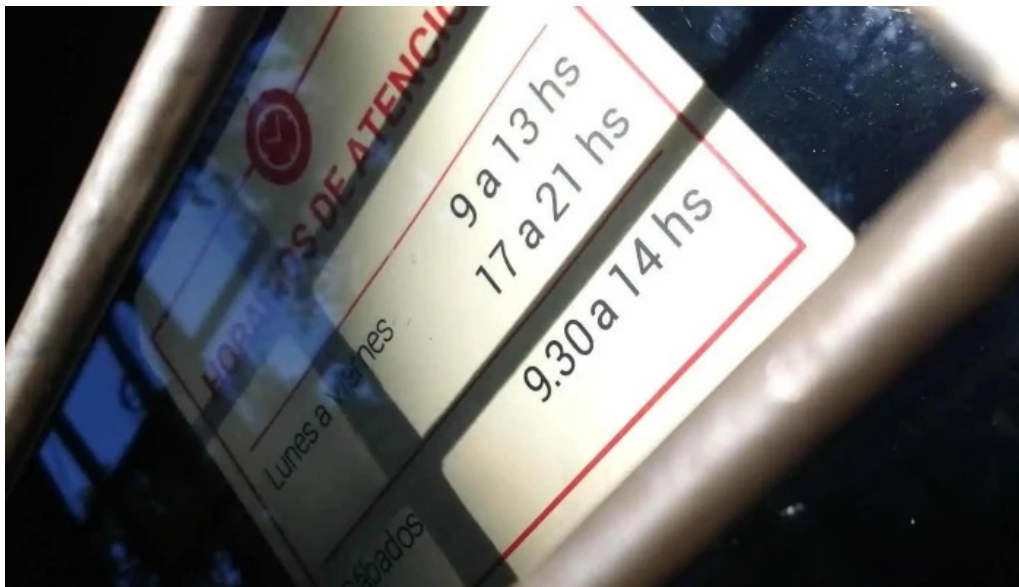

Cerrajería tao mas recientes