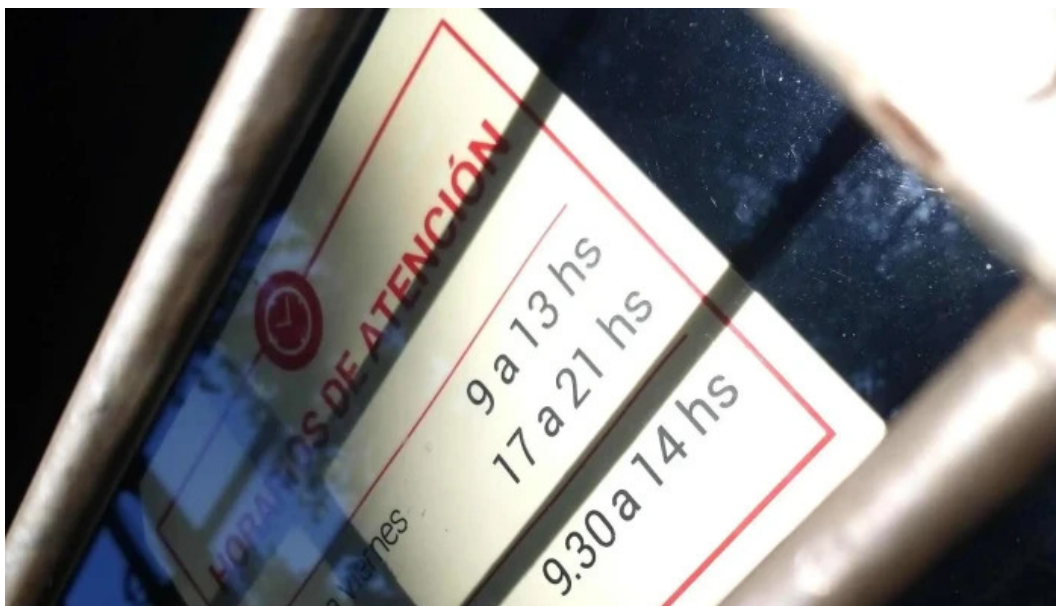

Cerrajería Tao - Godoy Cruz

godoy cruz

 I'm not a robot 
RECAPTCHA

Publicado el: 30/03/25	Visitas: 649
Comentarios: 0	Ver comentarios
Votos: 59	Puntaje: 4.2

https://www.cerrajerias.ar/mendoza/godoy-cruz/cerrajeria-tao-godoy-cruz_181078.php

godoy cruz

Cerrajería Tao - Godoy Cruz**Cerrajero Cerrajería TAO en Godoy Cruz, Mendoza: Opiniones y Realidades**

La ****Cerrajería TAO****, ubicada en Godoy Cruz, Mendoza, ha sido fuente de diversas opiniones entre los clientes que han requerido sus servicios. Si bien algunos destacan la ****rapidez**** y la ****eficiencia****, otros han experimentado situaciones menos agradables que merecen ser analizadas.