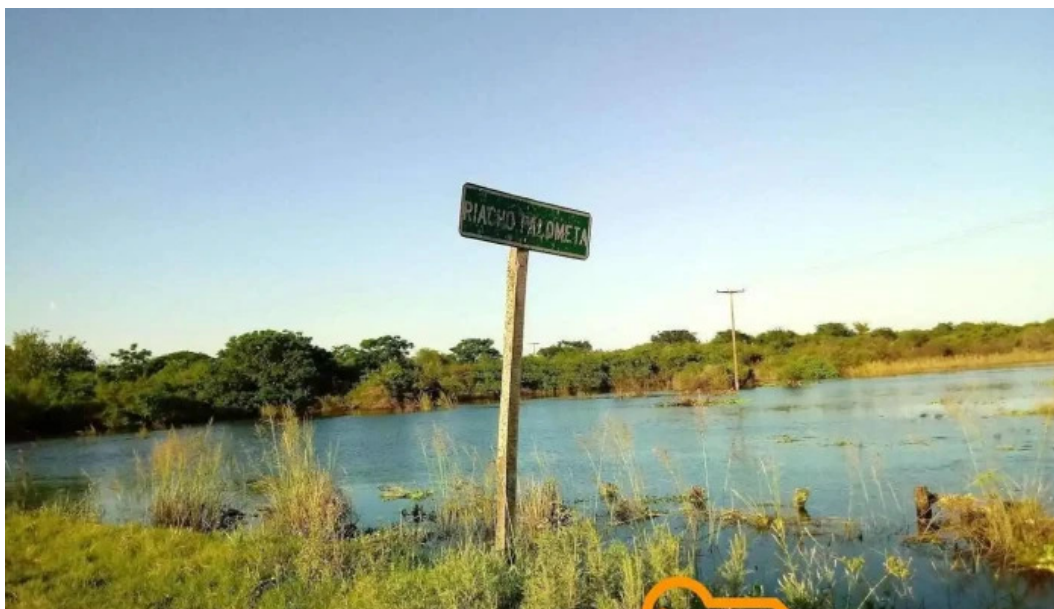

https://www.cerrajerias.ar/chaco/cote-lai/cote-lai-cote-lai_268318.php

cote-lai

Cote-lai - Cote-Lai

Cerrajería de Urgencia 24 hs en Cote-lai, Chaco

En momentos críticos, contar con un servicio de **cerrajería de urgencia** se vuelve indispensable. En Cote-lai, Chaco, uno de los servicios más destacados es el de Cerrajería de Urgencia 24 hs, que está disponible para atender cualquier emergencia relacionada con cerraduras y llaves.